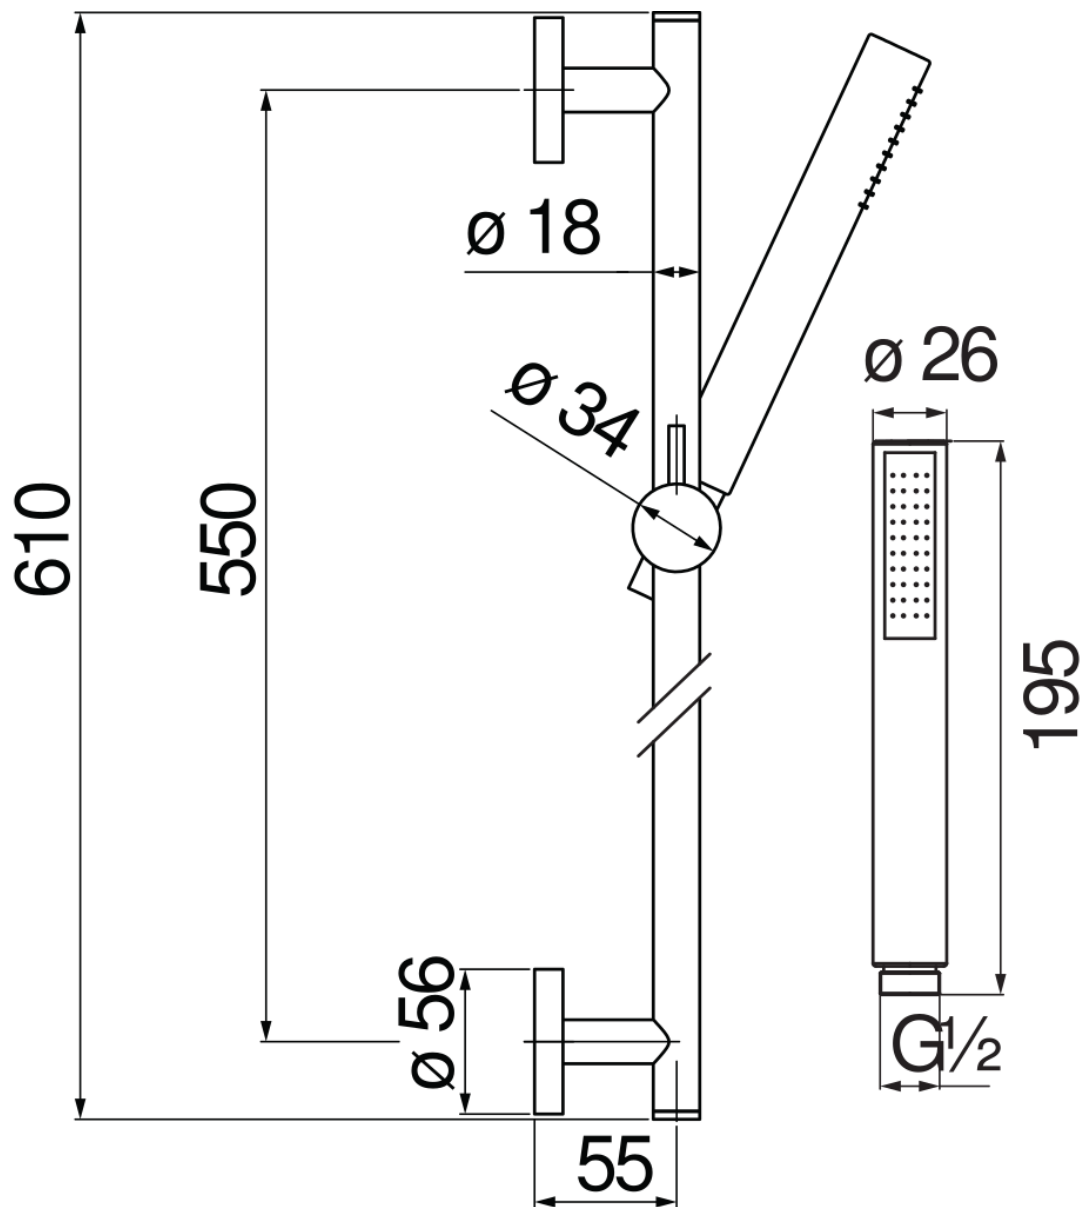

SPECIFICHE

Asta murale

Velvet black

Supporto doccetta scorrevole e orientabile

Doccetta monogetto e flessibile 150 cm

Imballo: 1,016 kg

DIAGRAMMA DI PORTATA: ACQUA CALDA/FREDDA